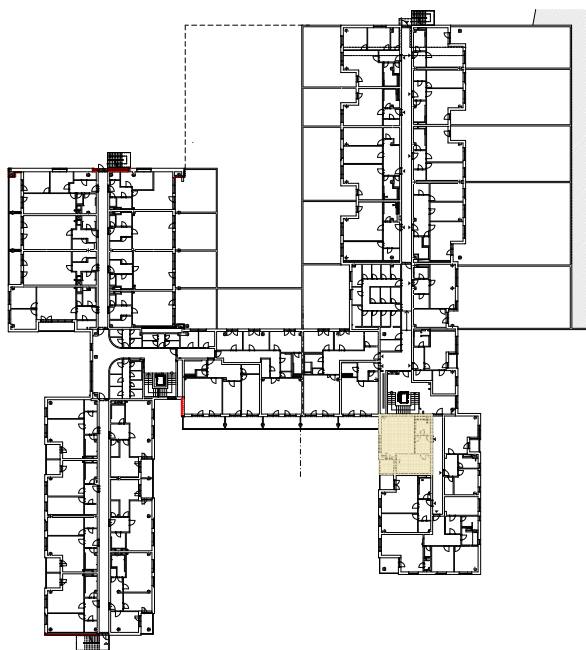

Upozornění:

Výměry jsou prozatím pouze informativní.

Schéma půdorysu představuje dispoziční řešení bytu. Zobrazené vybavení nábytkem, vestavěné skříně, kuchyňská linka včetně spotřebičů a pračky nejsou součástí dodávky bytu. Toto vybavení je zobrazeno pouze pro názornost. Specifikace konstrukce, povrchové úpravy a vybavení je předmětem přílohy "Kvalitativní standard".

**RESIDENCE
NOVÁ BOROVINA**

**byt E 201 935/2201
2+kk**

Podlahová plocha bytu: 65,8 m²
Lodžie: 5,1 m²

0 m 5 m
M 1:100

2.NP