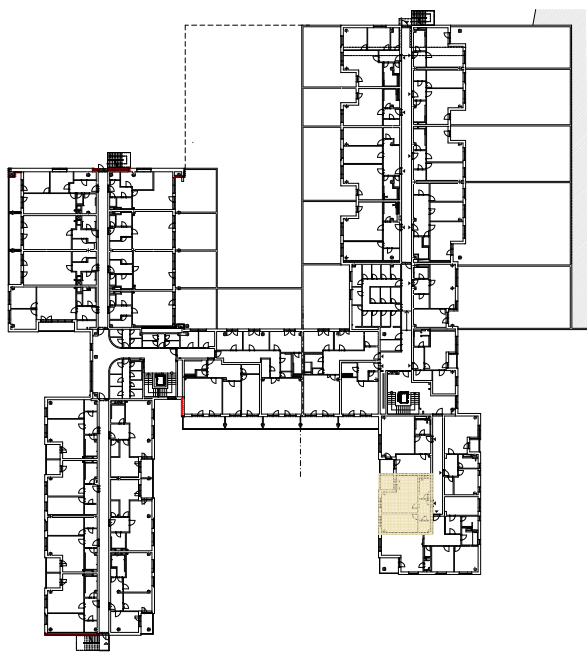

Upozornění:

Výměry jsou prozatím pouze informativní.

Schéma půdorysu představuje dispoziční řešení bytu. Zobrazené vybavení nábytkem, vestavěné skříně, kuchyňská linka včetně spotřebičů a pračky nejsou součástí dodávky bytu. Toto vybavení je zobrazeno pouze pro názornost. Specifikace konstrukce, povrchové úpravy a vybavení je předmětem přílohy "Kvalitativní standard".

2.NP

**RESIDENCE
NOVÁ BOROVINA**

**byt E 202 935/2202
2+kk**

Podlahová plocha bytu: 65,0 m²
Lodžie: 5,1 m²

0 m 5 m
M 1:100