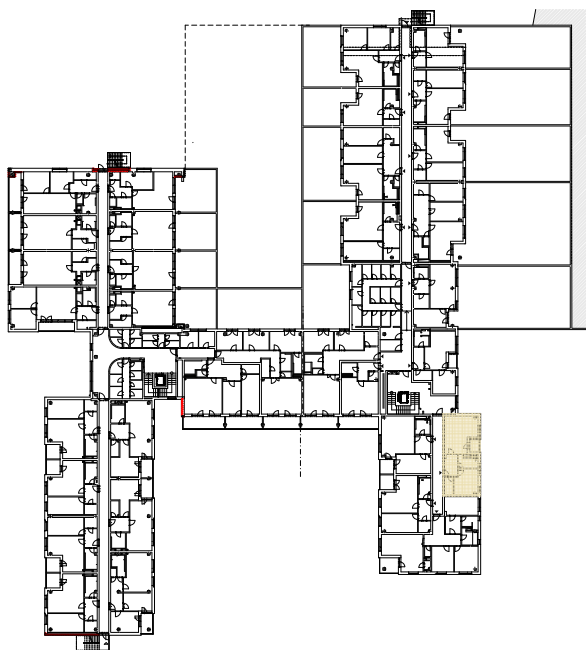

Upozornění:

Výměry jsou prozatím pouze informativní.

Schéma půdorysu představuje dispoziční řešení bytu. Zobrazené vybavení nábytkem, vestavěné skříně, kuchyňská linka včetně spotřebičů a pračky nejsou součástí dodávky bytu. Toto vybavení je zobrazeno pouze pro názornost. Specifikace konstrukce, povrchové úpravy a vybavení je předmětem přílohy "Kvalitativní standard".

2.NP

**RESIDENCE
NOVÁ BOROVINA**

**byt E 204 935/2204
2+kk**

Podlahová plocha bytu: 61,9 m²
Lodžie: 2,8 m²

0 m 5 m
M 1:100