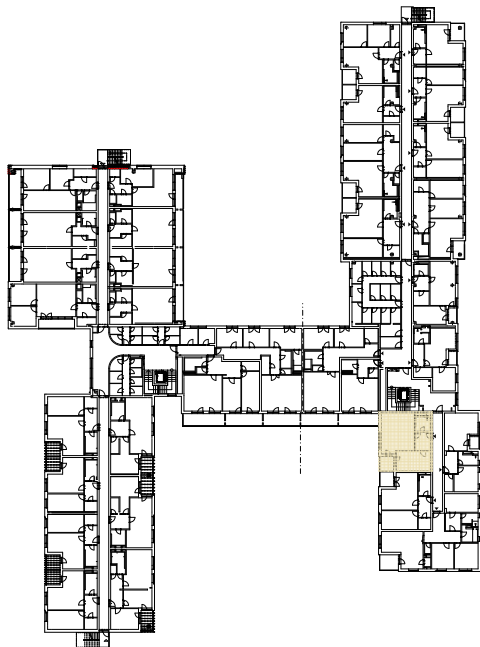

**Upozornění:**

Výměry jsou prozatím pouze informativní.

Schéma půdorysu představuje dispoziční řešení bytu. Zobrazené vybavení nábytkem, vestavěné skříně, kuchyňská linka včetně spotřebičů a pračky nejsou součástí dodávky bytu. Toto vybavení je zobrazeno pouze pro názornost. Specifikace konstrukce, povrchové úpravy a vybavení je předmětem přílohy "Kvalitativní standard".

**3.NP**

**RESIDENCE  
NOVÁ BOROVINA**

**byt E 301 935/2301  
2+kk**

Podlahová plocha bytu: 65,8 m<sup>2</sup>  
Lodžie: 5,1 m<sup>2</sup>