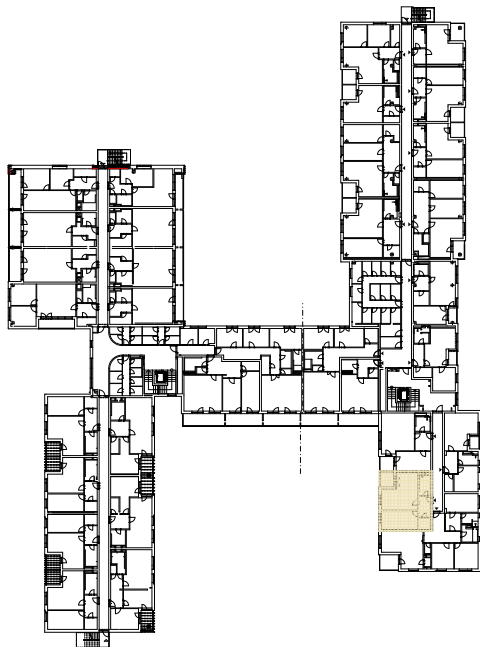

Upozornění:

Výměry jsou prozatím pouze informativní.

Schéma půdorysu představuje dispoziční řešení bytu. Zobrazené vybavení nábytkem, vestavěné skříně, kuchyňská linka včetně spotřebičů a pračky nejsou součástí dodávky bytu. Toto vybavení je zobrazeno pouze pro názornost. Specifikace konstrukce, povrchové úpravy a vybavení je předmětem přílohy "Kvalitativní standard".

3.NP

**RESIDENCE
NOVÁ BOROVINA**

**byt E 302 935/2302
2+kk**

Podlahová plocha bytu: 65,0 m²
Lodžie: 5,1 m²