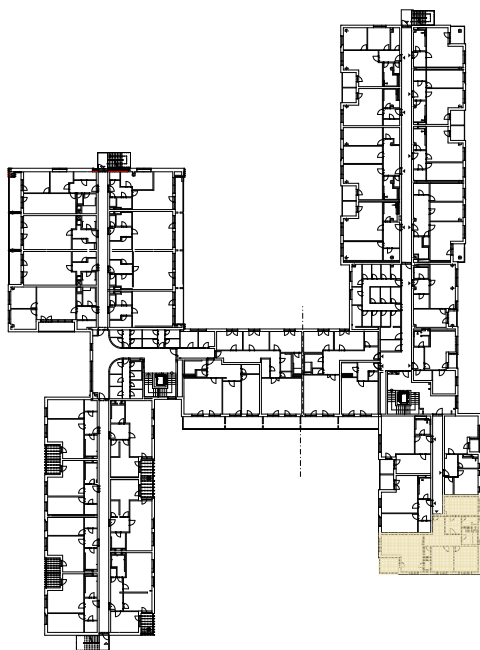

Upozornění:

Výměry jsou prozatím pouze informativní.

Schéma půdorysu představuje dispoziční řešení bytu. Zobrazené vybavení nábytkem, vestavěné skříně, kuchyňská linka včetně spotřebičů a pračky nejsou součástí dodávky bytu. Toto vybavení je zobrazeno pouze pro názornost. Specifikace konstrukce, povrchové úpravy a vybavení je předmětem přílohy "Kvalitativní standard".

3.NP

**RESIDENCE
NOVÁ BOROVINA**

**byt E 303 935/2303
4+kk**

Podlahová plocha bytu: 119,9 m²
Lodžie: 7,2 m²