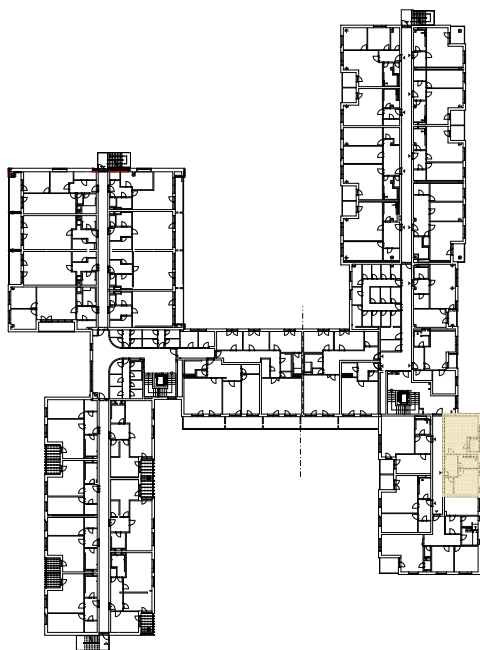

**Upozornění:**

Výměry jsou prozatím pouze informativní.

Schéma půdorysu představuje dispoziční řešení bytu. Zobrazené vybavení nábytkem, vestavěné skříně, kuchyňská linka včetně spotřebičů a pračky nejsou součástí dodávky bytu. Toto vybavení je zobrazeno pouze pro názornost. Specifikace konstrukce, povrchové úpravy a vybavení je předmětem přílohy "Kvalitativní standard".

**3.NP**

**RESIDENCE  
NOVÁ BOROVINA**

**byt E 304 935/2304  
2+kk**

Podlahová plocha bytu: 61,9 m<sup>2</sup>  
Lodžie: 2,8 m<sup>2</sup>

0 m 5 m  
M 1:100