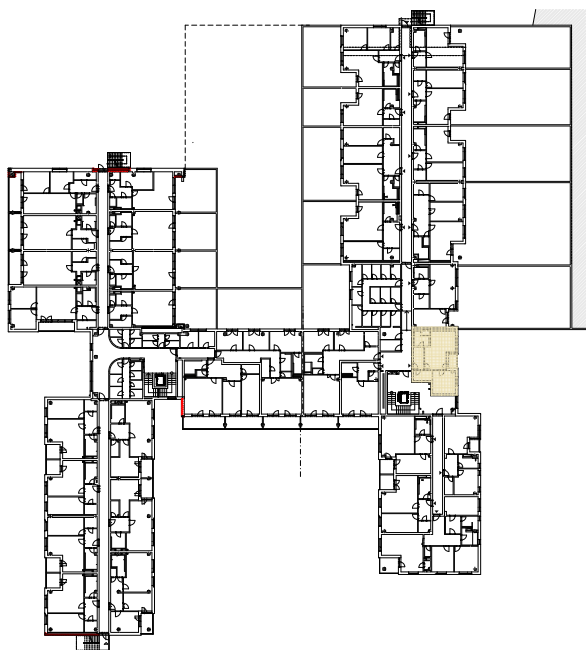

Upozornění:

Výměry jsou prozatím pouze informativní.

Schéma půdorysu představuje dispoziční řešení bytu. Zobrazené vybavení nábytkem, vestavěné skříně, kuchyňská linka včetně spotřebičů a pračky nejsou součástí dodávky bytu. Toto vybavení je zobrazeno pouze pro názornost. Specifikace konstrukce, povrchové úpravy a vybavení je předmětem přílohy "Kvalitativní standard".

**RESIDENCE
NOVÁ BOROVINA**

**byt F 201 935/2216
2+kk**

Podlahová plocha bytu: 55,8 m²
Lodžie: 2,7 m²

2.NP

0 m 5 m
M 1:100