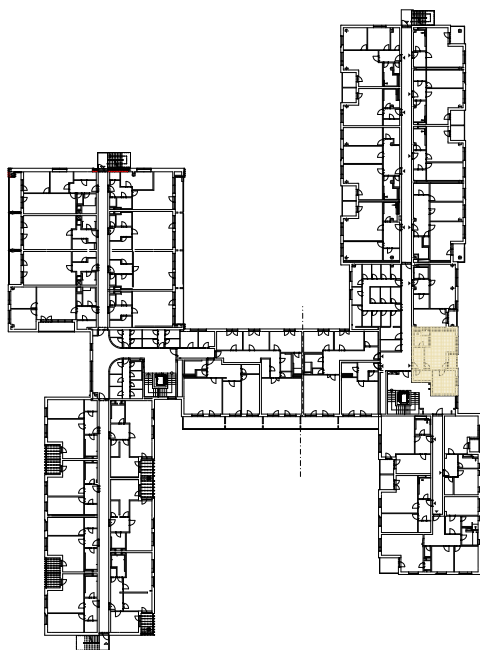

Upozornění:

Výměry jsou prozatím pouze informativní.

Schéma půdorysu představuje dispoziční řešení bytu. Zobrazené vybavení nábytkem, vestavěné skříně, kuchyňská linka včetně spotřebičů a pračky nejsou součástí dodávky bytu. Toto vybavení je zobrazeno pouze pro názornost. Specifikace konstrukce, povrchové úpravy a vybavení je předmětem přílohy "Kvalitativní standard".

3.NP

**RESIDENCE
NOVÁ BOROVINA**

**byt F 301 935/2316
2+kk**

Podlahová plocha bytu: 55,8 m²
Lodžie: 2,7 m²

0 m 5 m
M 1:100