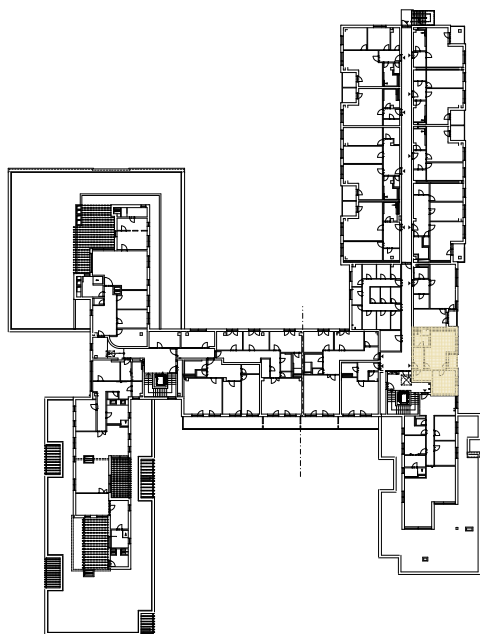

Upozornění:

Výměry jsou prozatím pouze informativní.

Schéma půdorysu představuje dispoziční řešení bytu. Zobrazené vybavení nábytkem, vestavěné skříně, kuchyňská linka včetně spotřebičů a pračky nejsou součástí dodávky bytu. Toto vybavení je zobrazeno pouze pro názornost. Specifikace konstrukce, povrchové úpravy a vybavení je předmětem přílohy "Kvalitativní standard".

4.NP

**RESIDENCE
NOVÁ BOROVINA**

**byt F 401 935/2413
2+kk**

Podlahová plocha bytu: 55,8 m²
Lodžie: 2,7 m²

0 m 5 m
M 1:100