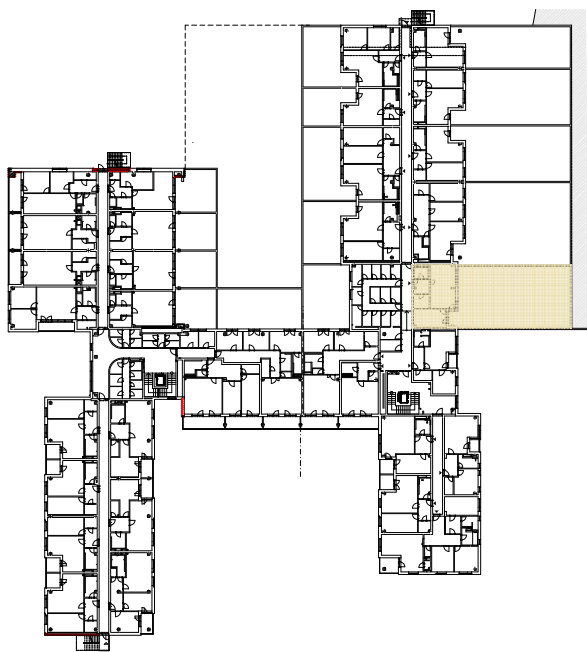

**Upozornění:**

Výměry jsou prozatím pouze informativní.

Schéma půdorysu představuje dispoziční řešení bytu. Zobrazené vybavení nábytkem, vestavěné skříně, kuchyňská linka včetně spotřebičů a pračky nejsou součástí dodávky bytu. Toto vybavení je zobrazeno pouze pro názornost. Specifikace konstrukce, povrchové úpravy a vybavení je předmětem přílohy "Kvalitativní standard".

**RESIDENCE  
NOVÁ BOROVINA**

**byt G 201 935/2215  
2+kk**

Podlahová plocha bytu: 62,4 m<sup>2</sup>

Lodžie: 3,6 m<sup>2</sup>

Předzahrádka: 175,3 m<sup>2</sup>

0 m 5 m

M 1:100

**2.NP**