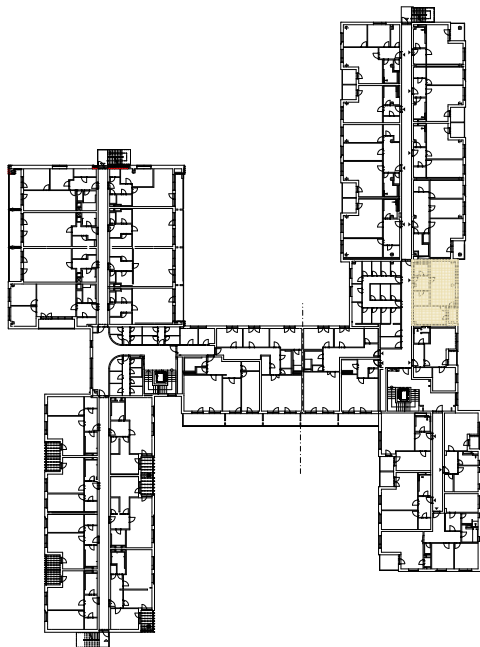

Upozornění:

Výměry jsou prozatím pouze informativní.

Schéma půdorysu představuje dispoziční řešení bytu. Zobrazené vybavení nábytkem, vestavěné skříně, kuchyňská linka včetně spotřebičů a pračky nejsou součástí dodávky bytu. Toto vybavení je zobrazeno pouze pro názornost. Specifikace konstrukce, povrchové úpravy a vybavení je předmětem přílohy "Kvalitativní standard".

**RESIDENCE
NOVÁ BOROVINA**

**byt G 301 935/2315
2+kk**

Podlahová plocha bytu: 62,4 m²
Lodžie: 3,0 m²

0 m 5 m
M 1:100

3.NP