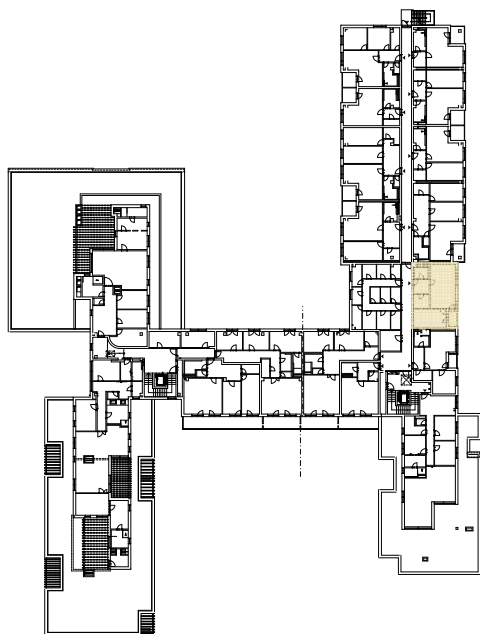

**Upozornění:**

Výměry jsou prozatím pouze informativní.

Schéma půdorysu představuje dispoziční řešení bytu. Zobrazené vybavení nábytkem, vestavěné skříně, kuchyňská linka včetně spotřebičů a pračky nejsou součástí dodávky bytu. Toto vybavení je zobrazeno pouze pro názornost. Specifikace konstrukce, povrchové úpravy a vybavení je předmětem přílohy "Kvalitativní standard".

4.NP

**RESIDENCE  
NOVÁ BOROVINA**

**byt G 401 935/2412  
2+kk**

Podlahová plocha bytu: 62,4 m<sup>2</sup>  
Lodžie: 3,0 m<sup>2</sup>

0 m 5 m  
M 1:100