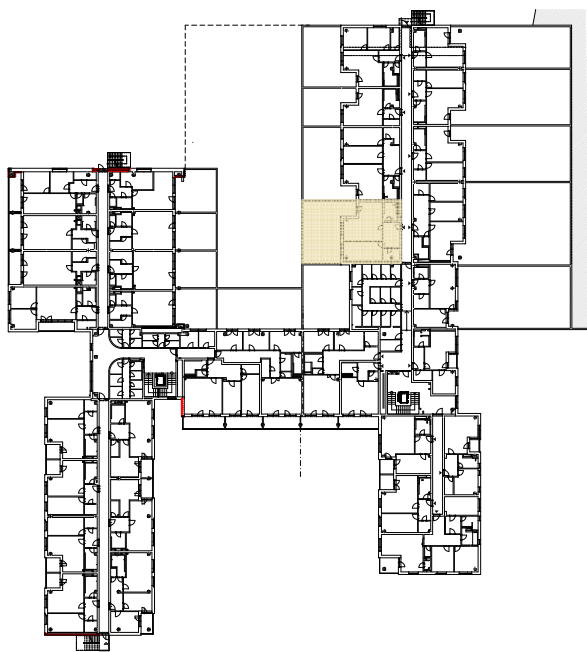

Upozornění:

Výměry jsou prozatím pouze informativní.

Schéma půdorysu představuje dispoziční řešení bytu. Zobrazené vybavení nábytkem, vestavěné skříně, kuchyňská linka včetně spotřebičů a pračky nejsou součástí dodávky bytu. Toto vybavení je zobrazeno pouze pro názornost. Specifikace konstrukce, povrchové úpravy a vybavení je předmětem přílohy "Kvalitativní standard".

**RESIDENCE
NOVÁ BOROVINA**

**byt H 201 935/2207
2+kk**

Podlahová plocha bytu: 76,7 m²
Lodžie: 5,5 m²
Předzahrádka: 59,4 m²

0 m 5 m

M 1:100

2.NP