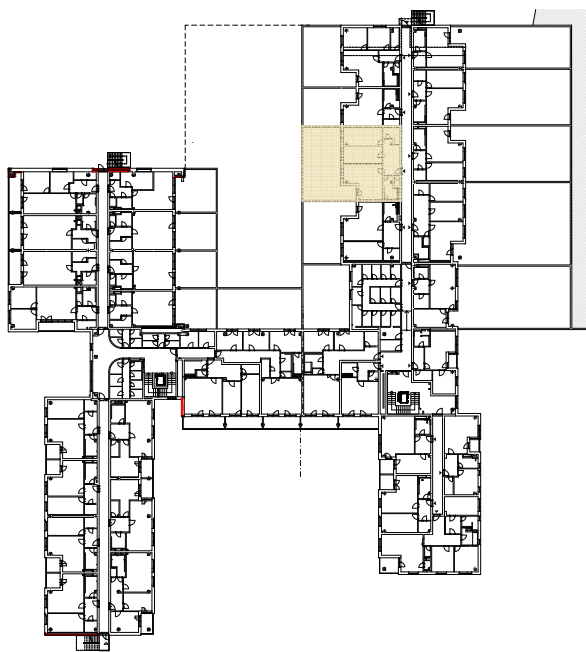

Upozornění:

Výměry jsou prozatím pouze informativní.

Schéma půdorysu představuje dispoziční řešení bytu. Zobrazené vybavení nábytkem, vestavěné skříně, kuchyňská linka včetně spotřebičů a pračky nejsou součástí dodávky bytu. Toto vybavení je zobrazeno pouze pro názornost. Specifikace konstrukce, povrchové úpravy a vybavení je předmětem přílohy "Kvalitativní standard".

**RESIDENCE
NOVÁ BOROVINA**

**byt H 202 935/2208
3+kk**

Podlahová plocha bytu: 96,6 m²
Lodžie: 5,5 m²
Předzahrádka: 69,5 m²

0 m 5 m

M 1:100

2.NP