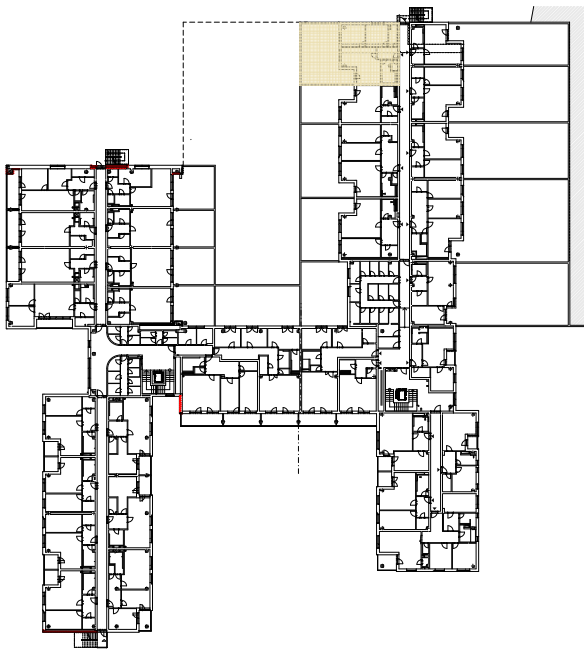

Upozornění:

Výměry jsou prozatím pouze informativní.

Schéma půdorysu představuje dispoziční řešení bytu. Zobrazené vybavení nábytkem, vestavěné skříně, kuchyňská linka včetně spotřebičů a pračky nejsou součástí dodávky bytu. Toto vybavení je zobrazeno pouze pro názornost. Specifikace konstrukce, povrchové úpravy a vybavení je předmětem přílohy "Kvalitativní standard".

**RESIDENCE
NOVÁ BOROVINA**

**byt H 204 935/2210
3+kk**

Podlahová plocha bytu: 77,2 m²
Lodžie: 5,5 m²
Předzahrádka: 57,4 m²

0 m 5 m

M 1:100

2.NP