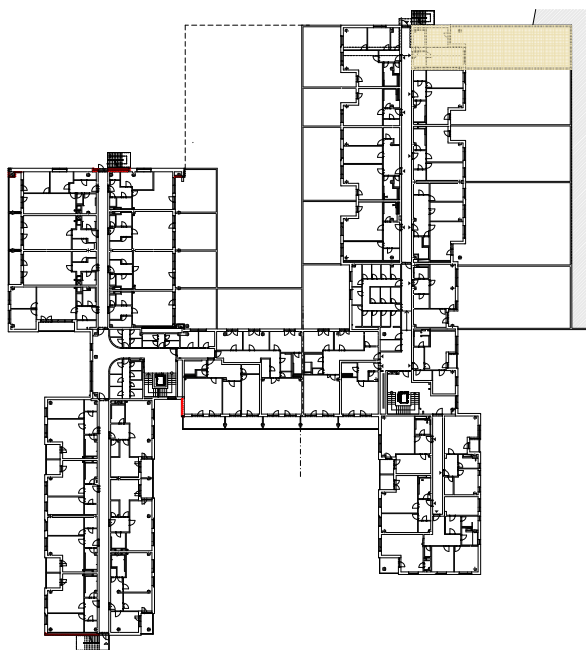

Upozornění:

Výměry jsou prozatím pouze informativní.

Schéma půdorysu představuje dispoziční řešení bytu. Zobrazené vybavení nábytkem, vestavěné skříně, kuchyňská linka včetně spotřebičů a pračky nejsou součástí dodávky bytu. Toto vybavení je zobrazeno pouze pro názornost. Specifikace konstrukce, povrchové úpravy a vybavení je předmětem přílohy "Kvalitativní standard".

**RESIDENCE
NOVÁ BOROVINA**

**byt H 205 935/2211
1+kk**

Podlahová plocha bytu: 42,4 m²
Lodžie: 6,3 m²
Předzahrádka: 108,7 m²

0 m 5 m

M 1:100

2.NP