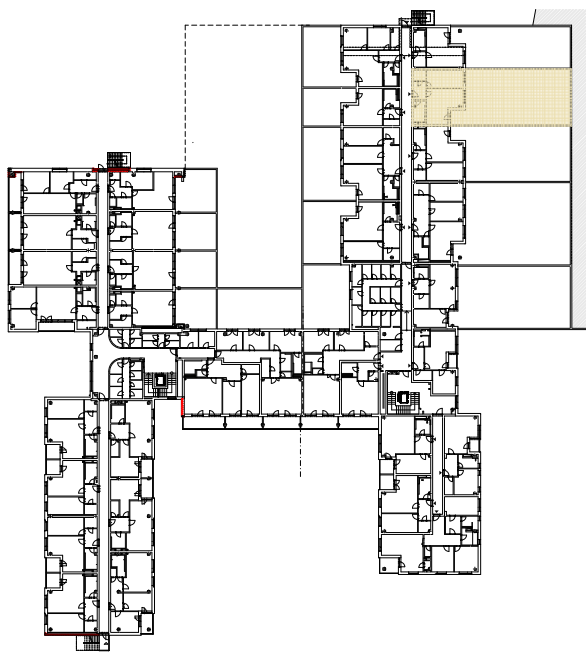

Upozornění:

Výměry jsou prozatím pouze informativní.

Schéma půdorysu představuje dispoziční řešení bytu. Zobrazené vybavení nábytkem, vestavěné skříně, kuchyňská linka včetně spotřebičů a pračky nejsou součástí dodávky bytu. Toto vybavení je zobrazeno pouze pro názornost. Specifikace konstrukce, povrchové úpravy a vybavení je předmětem přílohy "Kvalitativní standard".

**RESIDENCE
NOVÁ BOROVINA**

**byt H 206 935/2212
2+kk**

Podlahová plocha bytu: 61,7 m²

Lodžie: 5,5 m²

Předzahrádka: 146,1 m²

0 m 5 m

M 1:100

2.NP