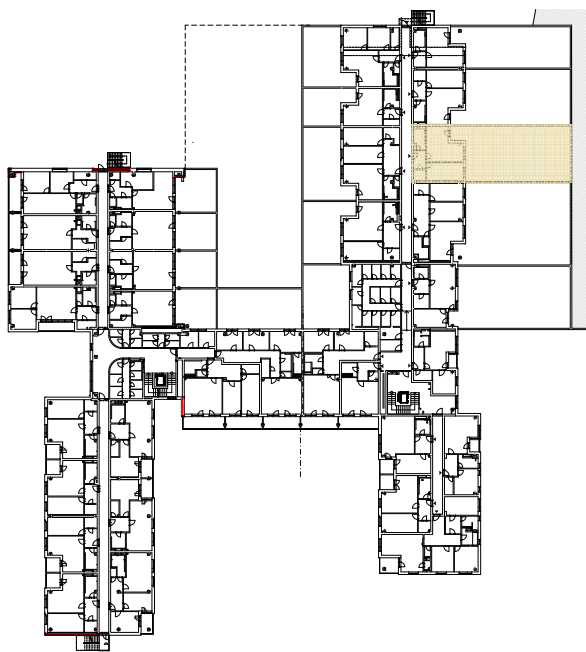

**Upozornění:**

Výměry jsou prozatím pouze informativní.

Schéma půdorysu představuje dispoziční řešení bytu. Zobrazené vybavení nábytkem, vestavěné skříně, kuchyňská linka včetně spotřebičů a pračky nejsou součástí dodávky bytu. Toto vybavení je zobrazeno pouze pro názornost. Specifikace konstrukce, povrchové úpravy a vybavení je předmětem přílohy "Kvalitativní standard".

**RESIDENCE  
NOVÁ BOROVINA**

**byt H 207 935/2213  
2+kk**

Podlahová plocha bytu: 61,7 m<sup>2</sup>  
Lodžie: 5,5 m<sup>2</sup>  
Předzahrádka: 146,1 m<sup>2</sup>

0 m 5 m

M 1:100

**2.NP**