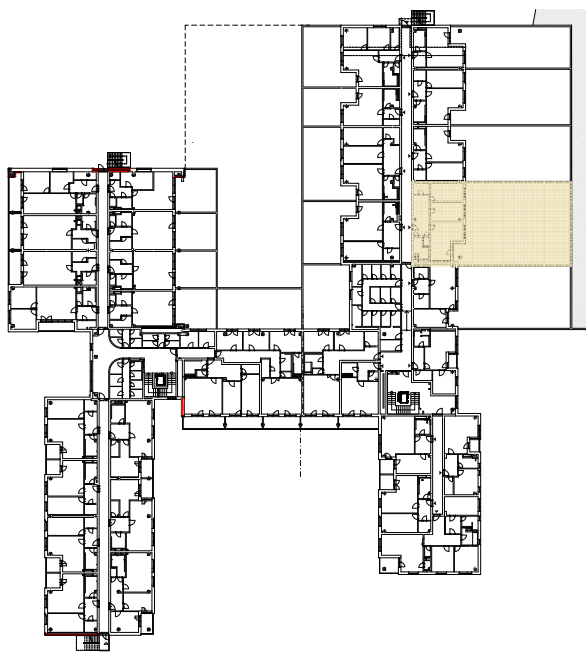

Upozornění:

Výměry jsou prozatím pouze informativní.

Schéma půdorysu představuje dispoziční řešení bytu. Zobrazené vybavení nábytkem, vestavěné skříně, kuchyňská linka včetně spotřebičů a pračky nejsou součástí dodávky bytu. Toto vybavení je zobrazeno pouze pro názornost. Specifikace konstrukce, povrchové úpravy a vybavení je předmětem přílohy "Kvalitativní standard".

2.NP

**RESIDENCE
NOVÁ BOROVINA**

**byt H 208 935/2214
3+kk**

Podlahová plocha bytu: 90,6 m²

Lodžie: 6,1 m²

Předzahrádka: 217,0 m²

0 m 5 m

M 1:100