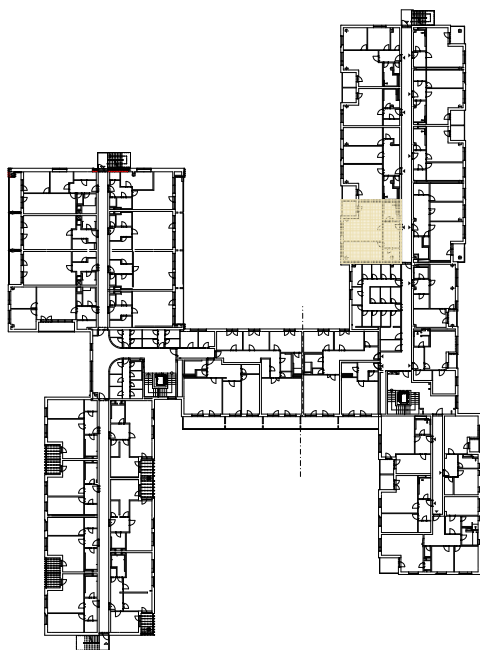

Upozornění:

Výměry jsou prozatím pouze informativní.

Schéma půdorysu představuje dispoziční řešení bytu. Zobrazené vybavení nábytkem, vestavěné skříně, kuchyňská linka včetně spotřebičů a pračky nejsou součástí dodávky bytu. Toto vybavení je zobrazeno pouze pro názornost. Specifikace konstrukce, povrchové úpravy a vybavení je předmětem přílohy "Kvalitativní standard".

3.NP

**RESIDENCE
NOVÁ BOROVINA**

**byt H 301 935/2307
2+kk**

Podlahová plocha bytu: 76,7 m²
Lodžie: 5,0 m²

0 m 5 m
M 1:100