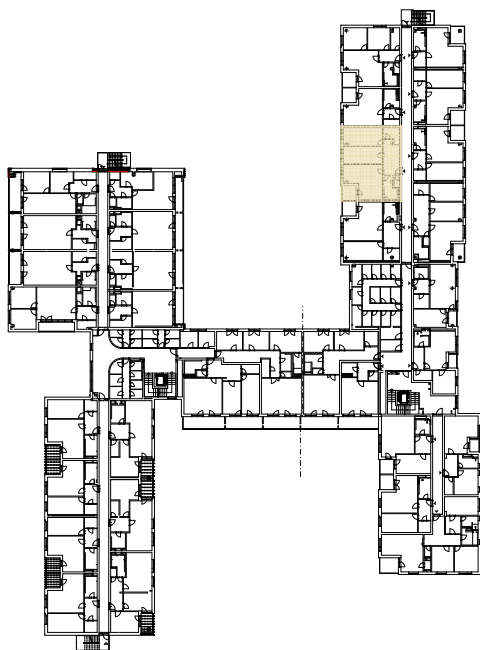

Upozornění:

Výměry jsou prozatím pouze informativní.

Schéma půdorysu představuje dispoziční řešení bytu. Zobrazené vybavení nábytkem, vestavěné skříně, kuchyňská linka včetně spotřebičů a pračky nejsou součástí dodávky bytu. Toto vybavení je zobrazeno pouze pro názornost. Specifikace konstrukce, povrchové úpravy a vybavení je předmětem přílohy "Kvalitativní standard".

3.NP

**RESIDENCE
NOVÁ BOROVINA**

**byt H 302 935/2308
3+kk**

Podlahová plocha bytu: 96,6 m²
Lodžie: 4,9 m²

0 m 5 m
M 1:100