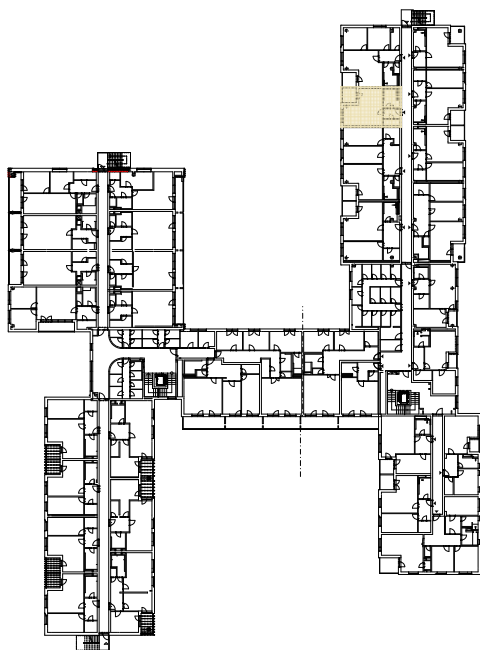

**Upozornění:**

Výměry jsou prozatím pouze informativní.

Schéma půdorysu představuje dispoziční řešení bytu. Zobrazené vybavení nábytkem, vestavěné skříně, kuchyňská linka včetně spotřebičů a pračky nejsou součástí dodávky bytu. Toto vybavení je zobrazeno pouze pro názornost. Specifikace konstrukce, povrchové úpravy a vybavení je předmětem přílohy "Kvalitativní standard".

**3.NP**

**RESIDENCE  
NOVÁ BOROVINA**

**byt H 303 935/2309  
1+kk**

Podlahová plocha bytu: 46,4 m<sup>2</sup>  
Lodžie: 4,9 m<sup>2</sup>

0 m 5 m  
M 1:100