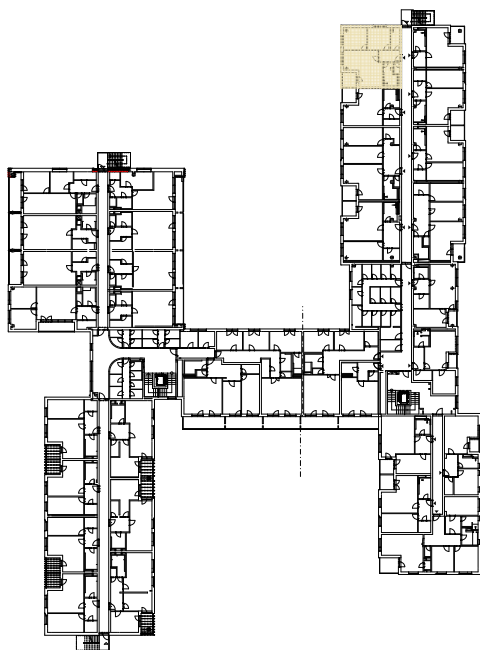

Upozornění:

Výměry jsou prozatím pouze informativní.

Schéma půdorysu představuje dispoziční řešení bytu. Zobrazené vybavení nábytkem, vestavěné skříně, kuchyňská linka včetně spotřebičů a pračky nejsou součástí dodávky bytu. Toto vybavení je zobrazeno pouze pro názornost. Specifikace konstrukce, povrchové úpravy a vybavení je předmětem přílohy "Kvalitativní standard".

**RESIDENCE
NOVÁ BOROVINA**

**byt H 304 935/2310
3+kk**

Podlahová plocha bytu: 77,2 m²
Lodžie: 4,9 m²

0 m 5 m
M 1:100

3.NP