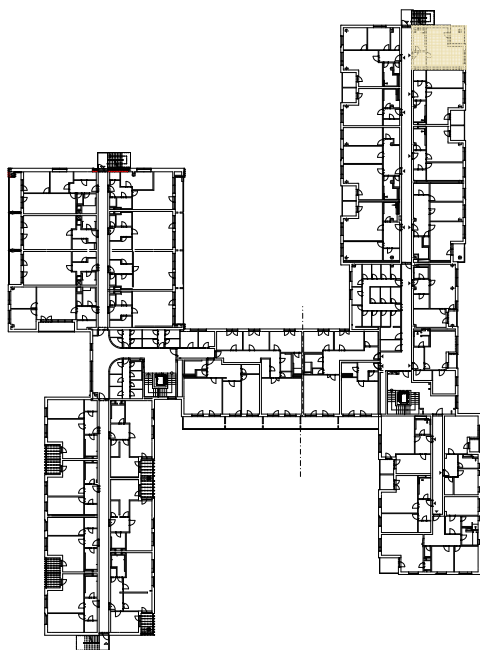

Upozornění:

Výměry jsou prozatím pouze informativní.

Schéma půdorysu představuje dispoziční řešení bytu. Zobrazené vybavení nábytkem, vestavěné skříně, kuchyňská linka včetně spotřebičů a pračky nejsou součástí dodávky bytu. Toto vybavení je zobrazeno pouze pro názornost. Specifikace konstrukce, povrchové úpravy a vybavení je předmětem přílohy "Kvalitativní standard".

3.NP

**RESIDENCE
NOVÁ BOROVINA**

**byt H 305 935/2311
1+kk**

Podlahová plocha bytu: 42,4 m²
Lodžie: 5,6 m²