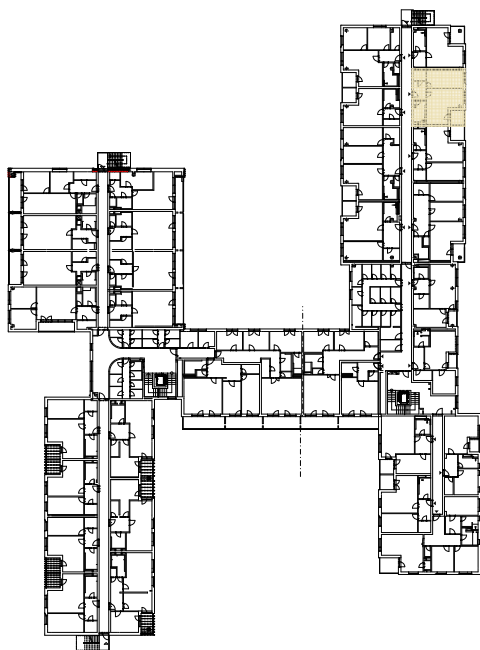

Upozornění:

Výměry jsou prozatím pouze informativní.

Schéma půdorysu představuje dispoziční řešení bytu. Zobrazené vybavení nábytkem, vestavěné skříně, kuchyňská linka včetně spotřebičů a pračky nejsou součástí dodávky bytu. Toto vybavení je zobrazeno pouze pro názornost. Specifikace konstrukce, povrchové úpravy a vybavení je předmětem přílohy "Kvalitativní standard".

3.NP

**RESIDENCE
NOVÁ BOROVINA**

**byt H 306 935/2312
2+kk**

Podlahová plocha bytu: 61,7 m²
Lodžie: 4,9 m²