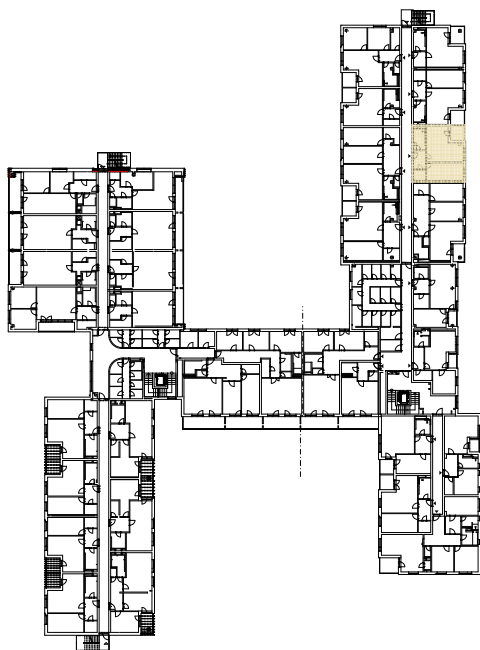

**Upozornění:**

Výměry jsou prozatím pouze informativní.

Schéma půdorysu představuje dispoziční řešení bytu. Zobrazené vybavení nábytkem, vestavěné skříně, kuchyňská linka včetně spotřebičů a pračky nejsou součástí dodávky bytu. Toto vybavení je zobrazeno pouze pro názornost. Specifikace konstrukce, povrchové úpravy a vybavení je předmětem přílohy "Kvalitativní standard".

**3.NP**

**RESIDENCE  
NOVÁ BOROVINA**

**byt H 307 935/2313  
2+kk**

Podlahová plocha bytu: 61,7 m<sup>2</sup>  
Lodžie: 4,9 m<sup>2</sup>

0 m 5 m  
M 1:100