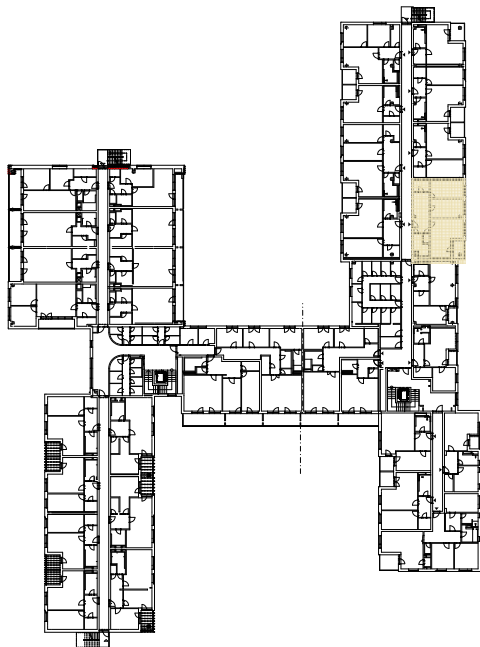

**Upozornění:**

Výměry jsou prozatím pouze informativní.

Schéma půdorysu představuje dispoziční řešení bytu. Zobrazené vybavení nábytkem, vestavěné skříně, kuchyňská linka včetně spotřebičů a pračky nejsou součástí dodávky bytu. Toto vybavení je zobrazeno pouze pro názornost. Specifikace konstrukce, povrchové úpravy a vybavení je předmětem přílohy "Kvalitativní standard".

**RESIDENCE  
NOVÁ BOROVINA**

**byt H 308 935/2314  
3+kk**

Podlahová plocha bytu: 90,6 m<sup>2</sup>  
Lodžie: 4,8 m<sup>2</sup>

**3.NP**

0 m 5 m  
M 1:100