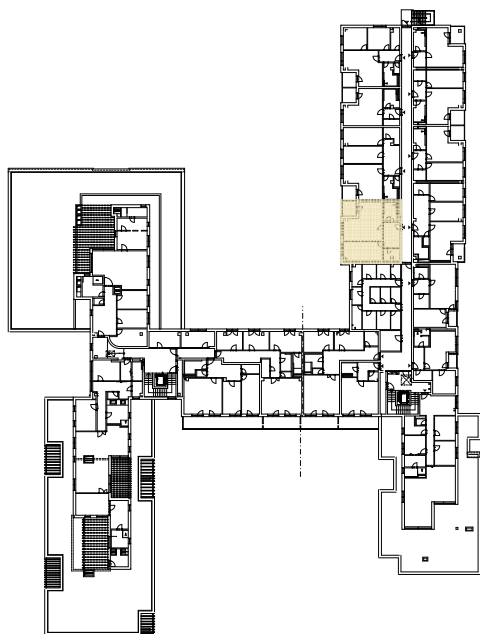

Upozornění:

Výmery jsou prozatím pouze informativní.

Schéma půdorysu představuje dispoziční řešení bytu. Zobrazené vybavení nábytkem, vestavěné skříně, kuchyňská linka včetně spotřebičů a pračky nejsou součástí dodávky bytu. Toto vybavení je zobrazeno pouze pro názornost. Specifikace konstrukce, povrchové úpravy a vybavení je předmětem přílohy "Kvalitativní standard".

**RESIDENCE
NOVÁ BOROVINA**

**byt H 401 935/2404
2+kk**

Podlahová plocha bytu: 76,7 m²
Lodžie: 5,0 m²

0 m 5 m
M 1:100

4.NP