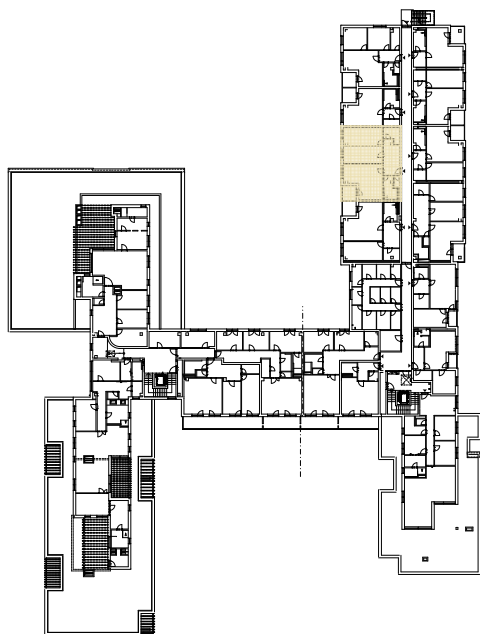

Upozornění:

Výměry jsou prozatím pouze informativní.

Schéma půdorysu představuje dispoziční řešení bytu. Zobrazené vybavení nábytkem, vestavěné skříně, kuchyňská linka včetně spotřebičů a pračky nejsou součástí dodávky bytu. Toto vybavení je zobrazeno pouze pro názornost. Specifikace konstrukce, povrchové úpravy a vybavení je předmětem přílohy "Kvalitativní standard".

**RESIDENCE
NOVÁ BOROVINA**

**byt H 402 935/2405
3+kk**

Podlahová plocha bytu: 96,6 m²
Lodžie: 4,9 m²

0 m 5 m
M 1:100

4.NP