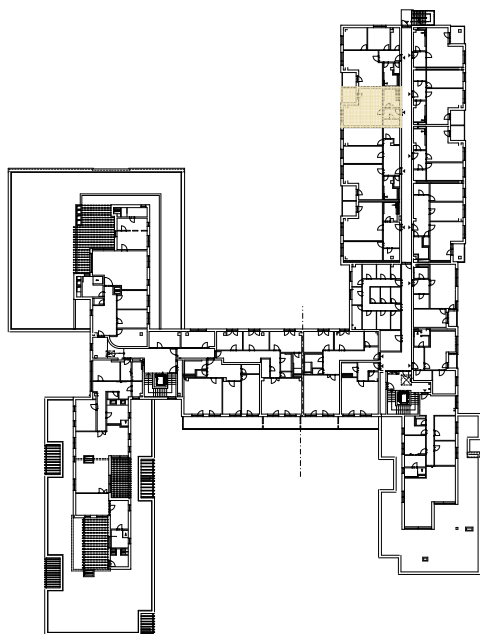

Upozornění:

Výměry jsou prozatím pouze informativní.

Schéma půdorysu představuje dispoziční řešení bytu. Zobrazené vybavení nábytkem, vestavěné skříně, kuchyňská linka včetně spotřebičů a pračky nejsou součástí dodávky bytu. Toto vybavení je zobrazeno pouze pro názornost. Specifikace konstrukce, povrchové úpravy a vybavení je předmětem přílohy "Kvalitativní standard".

**RESIDENCE
NOVÁ BOROVINA**

**byt H 403 935/2406
1+kk**

Podlahová plocha bytu: 46,4 m²
Lodžie: 4,9 m²

0 m 5 m
M 1:100

4.NP