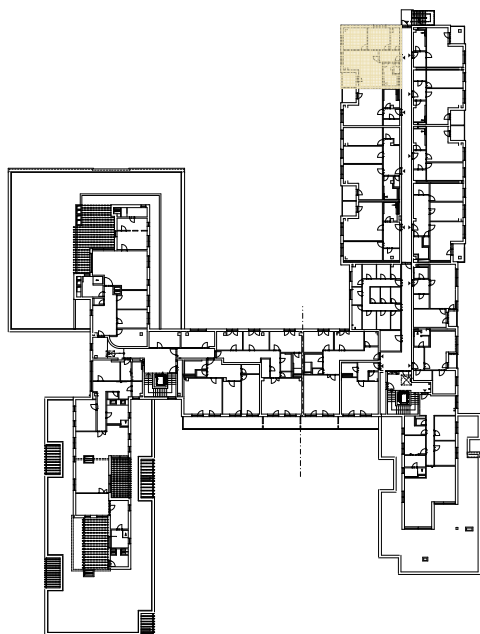

**Upozornění:**

Výměry jsou prozatím pouze informativní.

Schéma půdorysu představuje dispoziční řešení bytu. Zobrazené vybavení nábytkem, vestavěné skříně, kuchyňská linka včetně spotřebičů a pračky nejsou součástí dodávky bytu. Toto vybavení je zobrazeno pouze pro názornost. Specifikace konstrukce, povrchové úpravy a vybavení je předmětem přílohy "Kvalitativní standard".

**RESIDENCE  
NOVÁ BOROVINA**

**byt H 404 935/2407  
3+kk**

Podlahová plocha bytu: 77,2 m<sup>2</sup>  
Lodžie: 4,9 m<sup>2</sup>

0 m 5 m  
M 1:100

**4.NP**