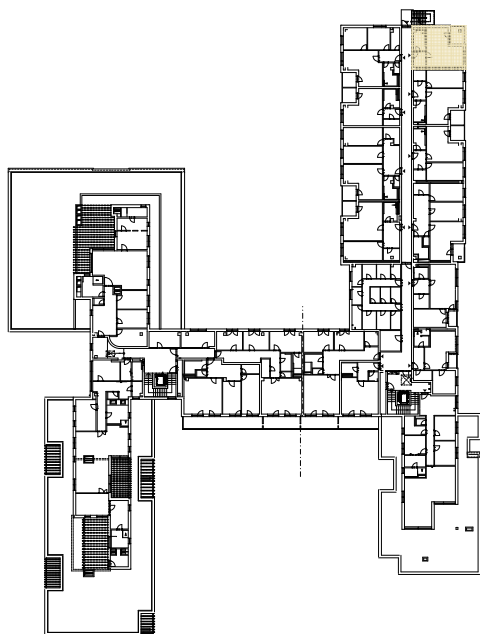

Upozornění:

Výměry jsou prozatím pouze informativní.

Schéma půdorysu představuje dispoziční řešení bytu. Zobrazené vybavení nábytkem, vestavěné skříně, kuchyňská linka včetně spotřebičů a pračky nejsou součástí dodávky bytu. Toto vybavení je zobrazeno pouze pro názornost. Specifikace konstrukce, povrchové úpravy a vybavení je předmětem přílohy "Kvalitativní standard".

4.NP

**RESIDENCE
NOVÁ BOROVINA**

**byt H 405 935/2408
1+kk**

Podlahová plocha bytu: 42,4 m²
Lodžie: 5,6 m²

0 m 5 m
M 1:100