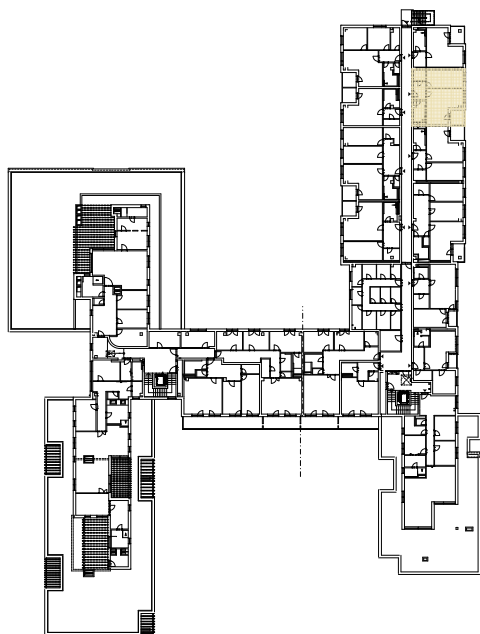

**Upozornění:**

Výmery jsou prozatím pouze informativní.

Schéma půdorysu představuje dispoziční řešení bytu. Zobrazené vybavení nábytkem, vestavěné skříně, kuchyňská linka včetně spotřebičů a pračky nejsou součástí dodávky bytu. Toto vybavení je zobrazeno pouze pro názornost. Specifikace konstrukce, povrchové úpravy a vybavení je předmětem přílohy "Kvalitativní standard".

**4.NP**

**RESIDENCE  
NOVÁ BOROVINA**

**byt H 406 935/2409  
2+kk**

Podlahová plocha bytu: 61,7 m<sup>2</sup>  
Lodžie: 4,9 m<sup>2</sup>