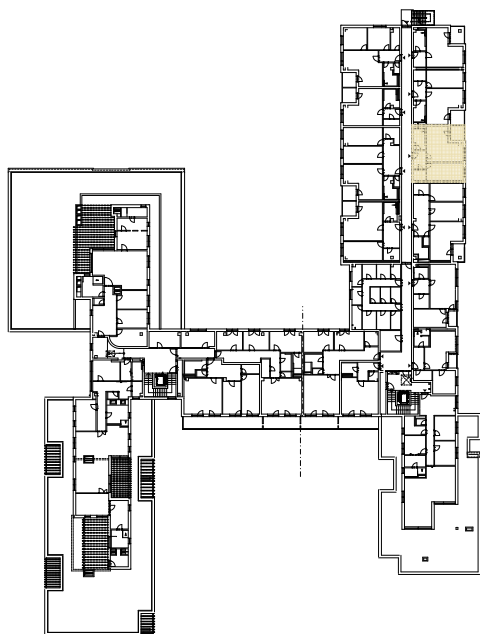

Upozornění:

Výměry jsou prozatím pouze informativní.

Schéma půdorysu představuje dispoziční řešení bytu. Zobrazené vybavení nábytkem, vestavěné skříně, kuchyňská linka včetně spotřebičů a pračky nejsou součástí dodávky bytu. Toto vybavení je zobrazeno pouze pro názornost. Specifikace konstrukce, povrchové úpravy a vybavení je předmětem přílohy "Kvalitativní standard".

4.NP

**RESIDENCE
NOVÁ BOROVINA**

**byt H 407 935/2410
2+kk**

Podlahová plocha bytu: 61,7 m²
Lodžie: 4,9 m²

0 m 5 m
M 1:100