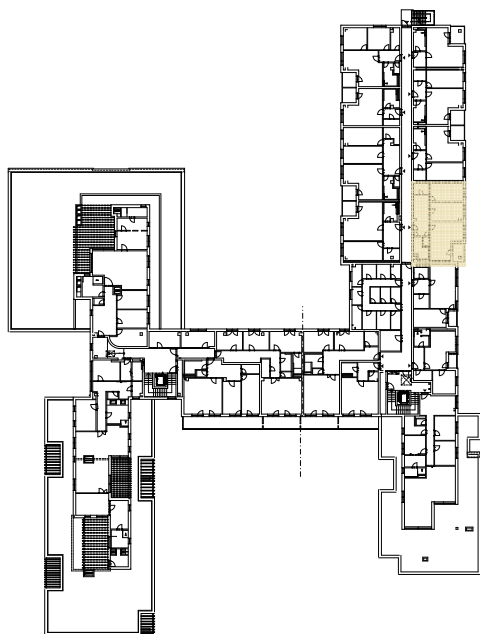

Upozornění:

Výměry jsou prozatím pouze informativní.

Schéma půdorysu představuje dispoziční řešení bytu. Zobrazené vybavení nábytkem, vestavěné skříně, kuchyňská linka včetně spotřebičů a pračky nejsou součástí dodávky bytu. Toto vybavení je zobrazeno pouze pro názornost. Specifikace konstrukce, povrchové úpravy a vybavení je předmětem přílohy "Kvalitativní standard".

**RESIDENCE
NOVÁ BOROVINA**

**byt H 408 935/2411
3+kk**

Podlahová plocha bytu: 90,6 m²
Lodžie: 4,8 m²

0 m 5 m
M 1:100

4.NP